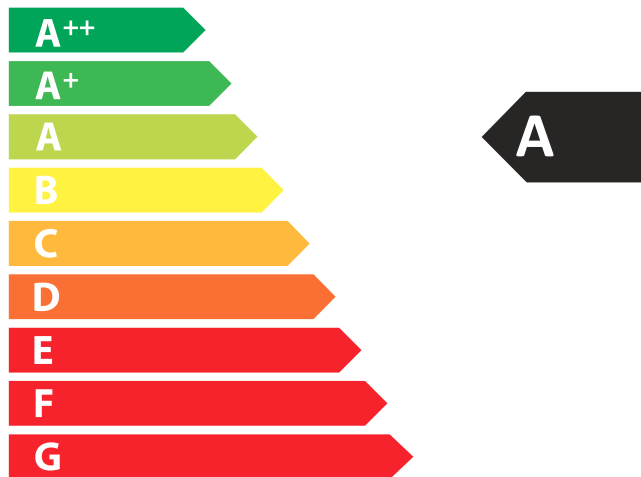

STOVAX

Vogue - Midi Tall Eco  
- MF

**ENERG** Y IJA  
енергия · ενεργεια IE IA

**STOVAX** | VOGUE MIDI TALL  
ECO MF

ENERGIA · ЕНЕРГИЯ · ΕΝΕΡΓΕΙΑ · ENERGIJA · ENERGY · ENERGIE · ENERGI

2015/1186

PM1529-1