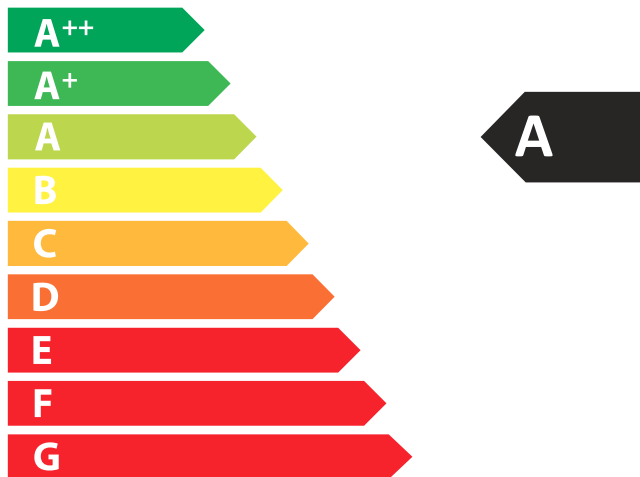

STOVAX

Vogue - Midi Eco - Wood

**ENERG** Y IJA  
енергия · ενεργεια IE IA

**STOVAX** | VOGUE MIDI ECO W

5,00  
kW

ENERGIA · ЕНЕРГИЯ · ΕΝΕΡΓΕΙΑ · ENERGIJA · ENERGY · ENERGIE · ENERGI

2015/1186

PM1525-1