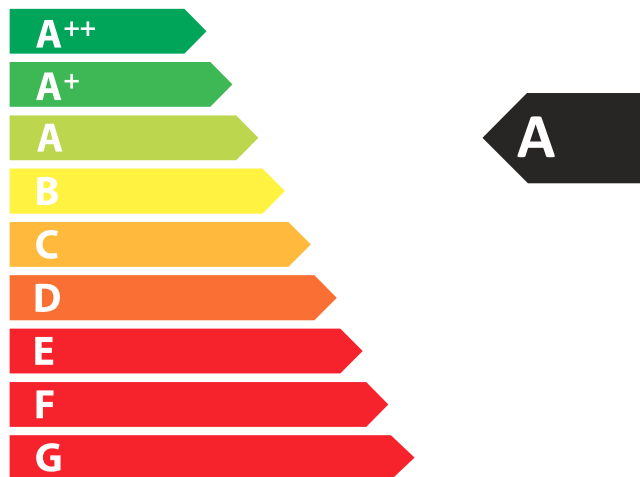

**ENERG**

енергия · ενεργεια

**STOVAX** | ELISE 680MF

7,00  
kW

ENERGIA · ЕНЕРГИЯ · ΕΝΕΡΓΕΙΑ · ENERGIJA · ENERGY · ENERGIE · ENERGI

2015/1186

PM1508-1